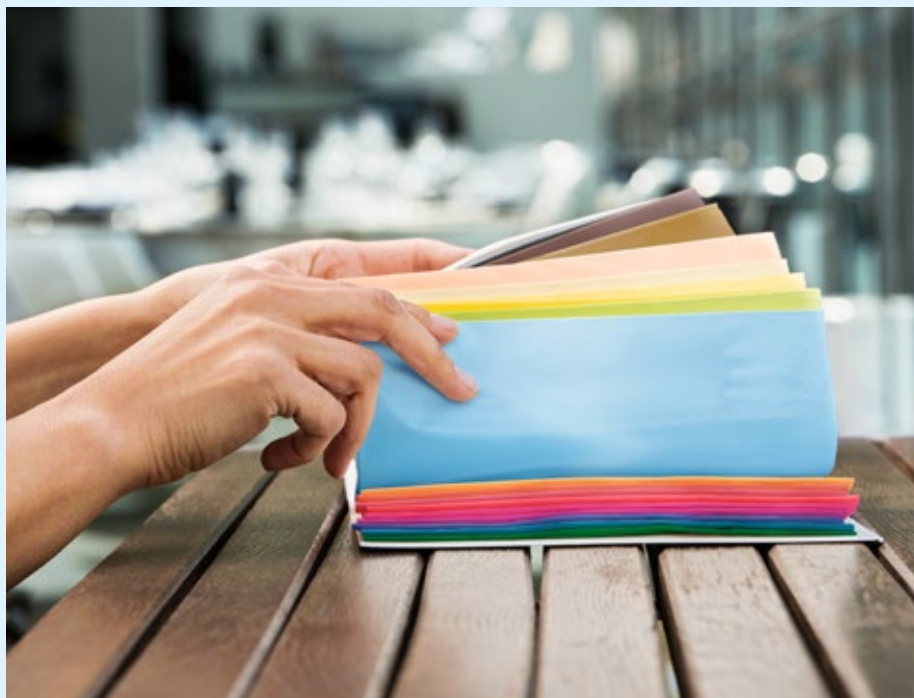

Naam	Kwaliteit	Aantal lagen				Afmetingen ongevouwen b x l (cm)	Collo-inhoud
Tork Decorated Placemat	Advanced	1		●		31 x 42	5 x 500 (2.500)

Kies uit een uitgebreid kleurenpalet voor servetten en tafelaankleding. Op de volgende pagina's vindt u per artikel welke kleuren en dessins er beschikbaar zijn.