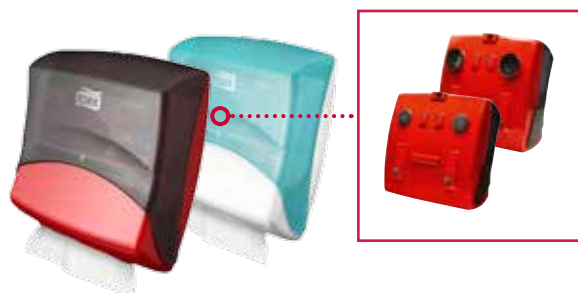

Muurbevestiging Tork Folded Wiper/Cloth Dispenser · W4 System

- Vel voor vel- verbruikscntrole
- Spatwater bestendig
- Flexibele montage-mogelijkheden en afsluitbaar
- Tussentijds navullen mogelijk

Mobiel Tork Portable Mini Centerfeed Dispenser · M1 System

- Draagbaar
- Aparte muurconsoles
- Vaatwasser bestendig
- Flexibele toepassing

Mobiel Tork Reflex™ Portable Dispenser · M4 System

- Draagbaar en spatwaterdicht
- Vel voor vel- verbruikscntrole
- Flexibele toepassing